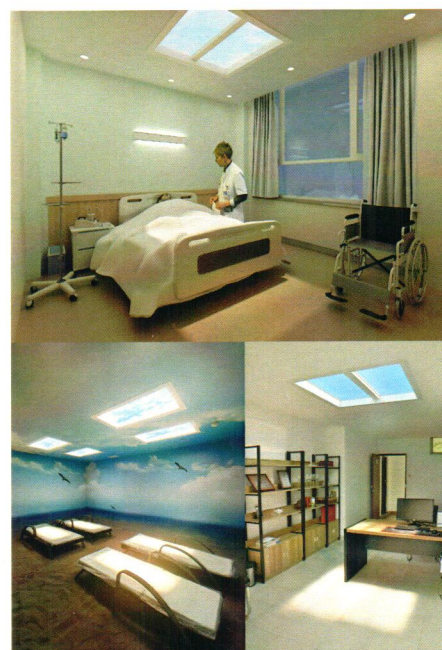

LEDWINDOW

Концепция LEDWINDOW заключается в воспроизведении дневного света и обеспечении динамического дневного освещения в помещении. Искусственное окно, имитирующее 100% солнечный свет, может быть установлено в любом месте — на потолке, стенах, перегородках.

LEDWINDOW отвечает за потребность человека в ориентированном освещении и дневном световом цикле. Синхронизированный солнечный свет LEDWINDOW поможет сбалансировать биоритмы человека и улучшить физическое и психологическое здоровье.

Выразителен имиджевый эффект использования LEDWINDOW. Гости санаториев отмечают необычную световую среду в отзывах, часто фотографируются в таких помещениях. Подобные вещи повышают лояльность клиентов, т.к. психологически человек комфортно чувствует себя, находясь в помещении с естественным светом. Очевидно, что подобные технологии напрямую влияют на выбор вашего санатория при решении приехать на отдых еще раз.

LEDWINDOW может использоваться в любом помещении санатория или гостиницы, в любую погоду и в любое время суток!

Места возможного применения:

- СПА-залы,
- кабинеты и коридоры лечебных корпусов,
- игровые и детские комнаты,
- спортивные залы,
- кафе и рестораны,
- ресепшн и общественные пространства.

www.ledwindow-rus.ru